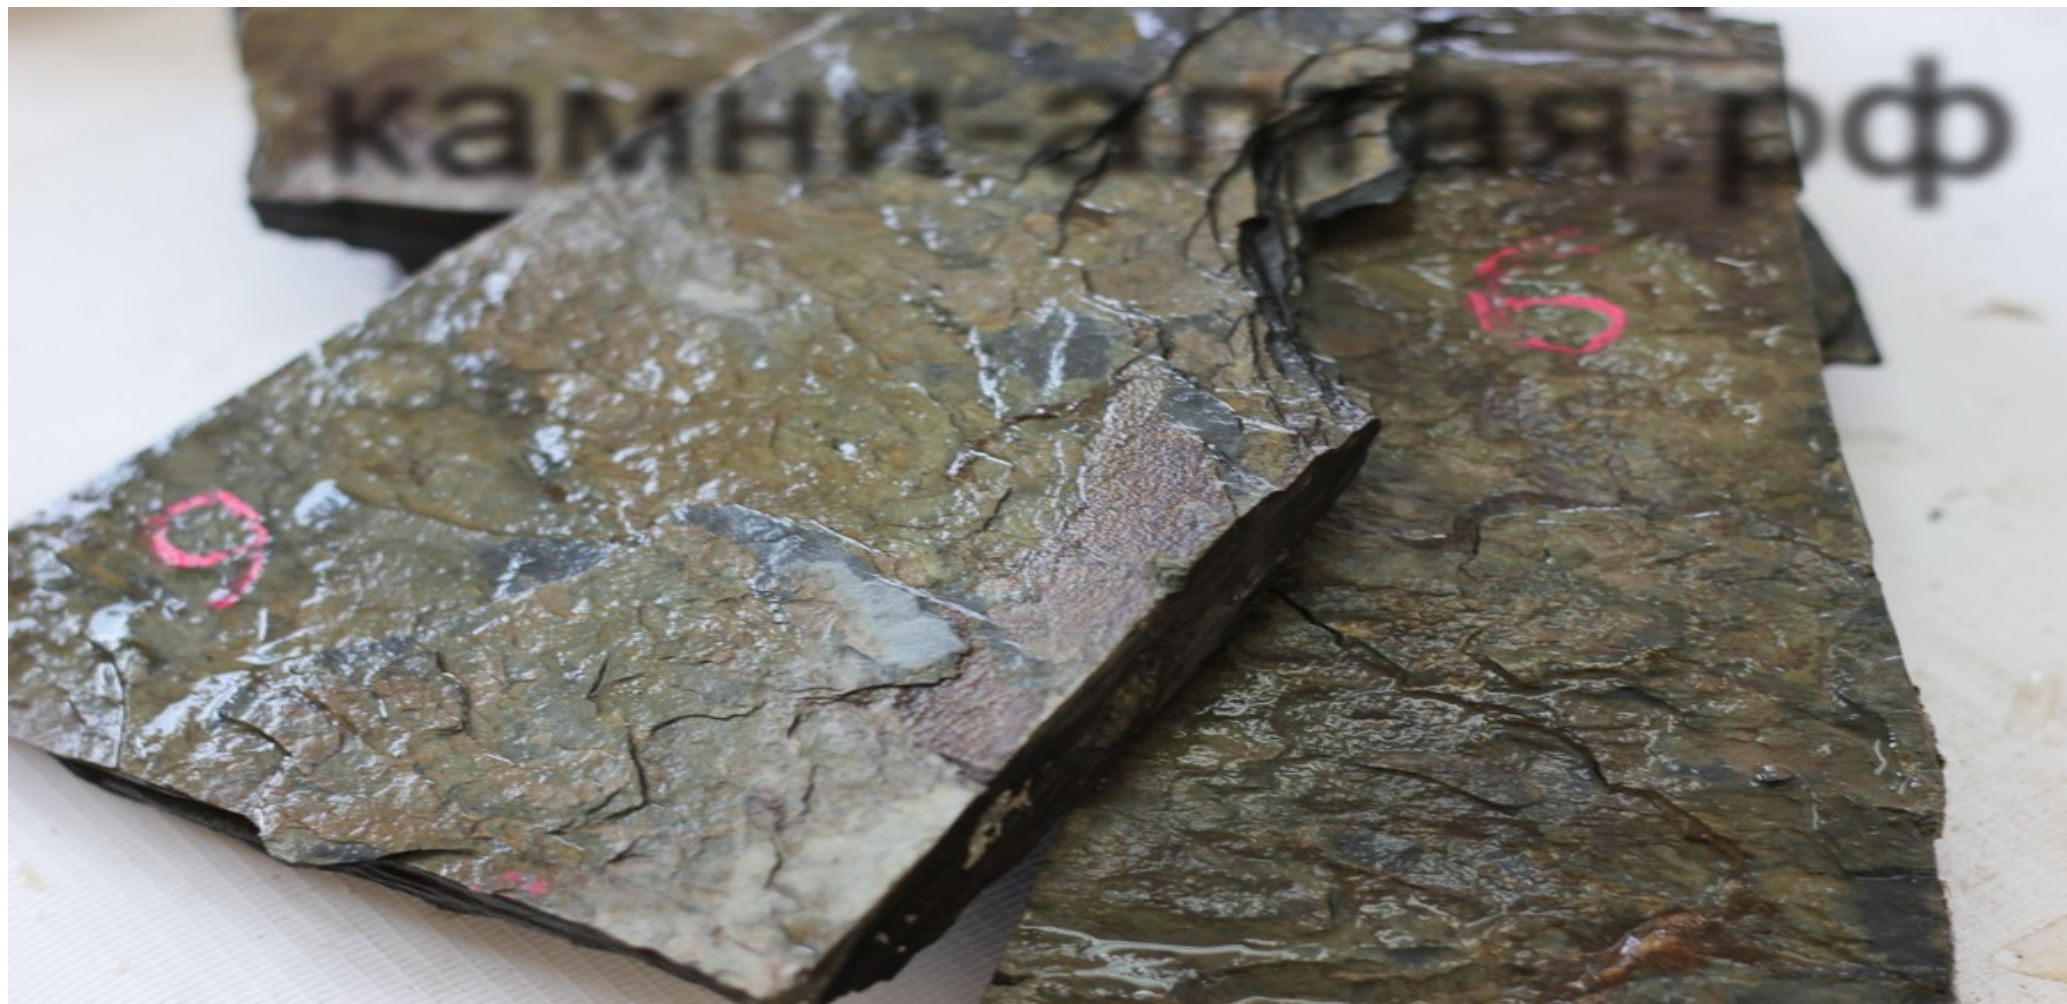

# Сланец камень декоративный коричневый с серым "Старая Англия

1200.00руб. за 1 м<sup>2</sup>

## Сланец камень натуральный декоративный для облицовки, цвет коричневый с серым

---

Алтайский натуральный камень из коллекции "Старая Англия"

Сланец камень декоративный коричневый с серым «Старая Англия»

**Сланец колотый**, прочный камень, используемый для строительства, облицовки и ландшафтного дизайна, также доступен пиленный натуральный камень в виде плитки любых размеров. Сланец декоративный имеет неповторимый рельеф «Старая Англия» подходит для особых ценителей утонченного шика. Основу истинно английской гаммы камня составляет классический коричневый колер, а серые включения придают оттенок которой подчеркивает истинную аристократичность «Старой Англии», солидность и изящество того времени. Колотый, или пиленный в виде плитки, сланец легко использовать для облицовки, так как отдельные фракции могут быть просто распределены по площади,

### **Применение:**

Натуральный камень горных сланцевых пород применяют в качестве основы для дорожек и декоративного оформления земельных участков, но по большей части декоративный коричневый с серым сланец «Старая Англия» используют в строительстве, облицовке и внутренних отделочных работах. Ввиду резких перепад температур и суровых климатических условий горные породы приобретают слоистую структуру, и высококачественные физико-химические свойства. Повышенная прочность служит залогом долговечности (более 300 лет), небольшая пористость даёт крайне малое влагопоглощение. Выбор минерала зависит от прямого его назначения и сферы применения. Сланцевые породы, отличный натуральный строительный материал для облицовки вертикальных поверхностей и обустройства водоёмов, но относительно гранита и мрамора, менее подходит для мощения парковочных мест, других мест с повышенной нагрузкой.